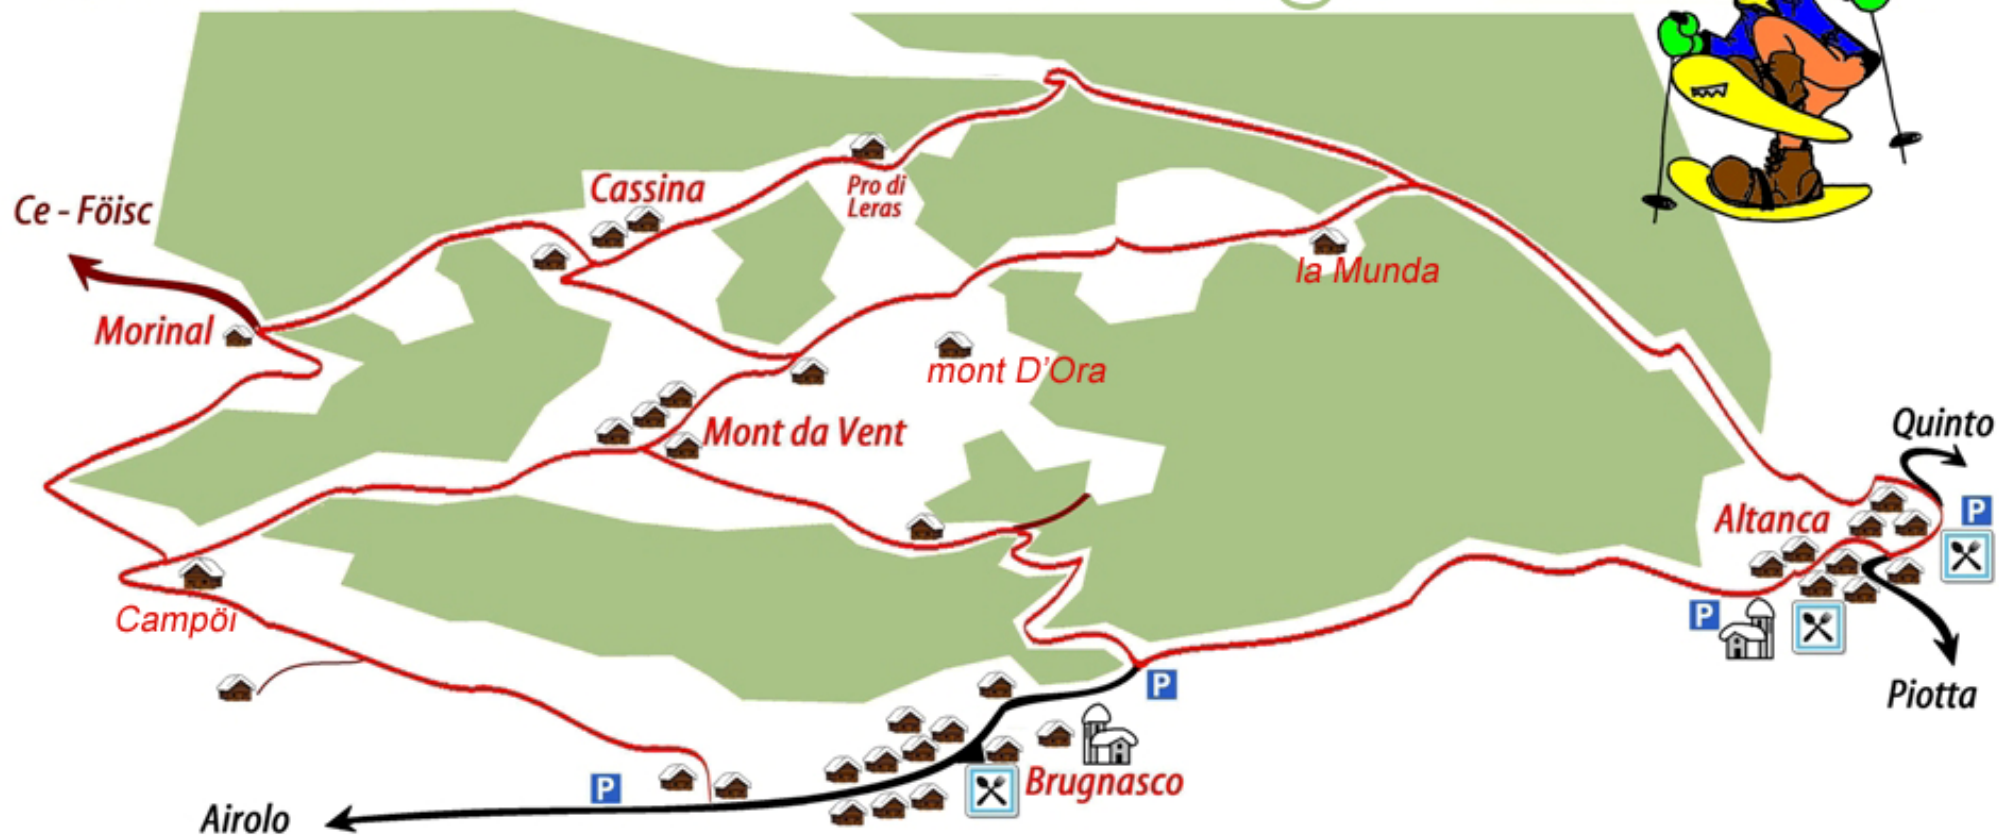

## SENTIERO PER RACCHETTE BRUGNASCO - ALTANCA

info: [ceuramat@sunrise.ch](mailto:ceuramat@sunrise.ch)

Ca. 7 Km. di sentieri per  
tutti i gusti, con tanto sole  
e panorami mozzafiato

possibilità noleggio  
racchette SSSAirolo  
tel. +41 79 221 51 82  
[info@sssairolo.ch](mailto:info@sssairolo.ch)