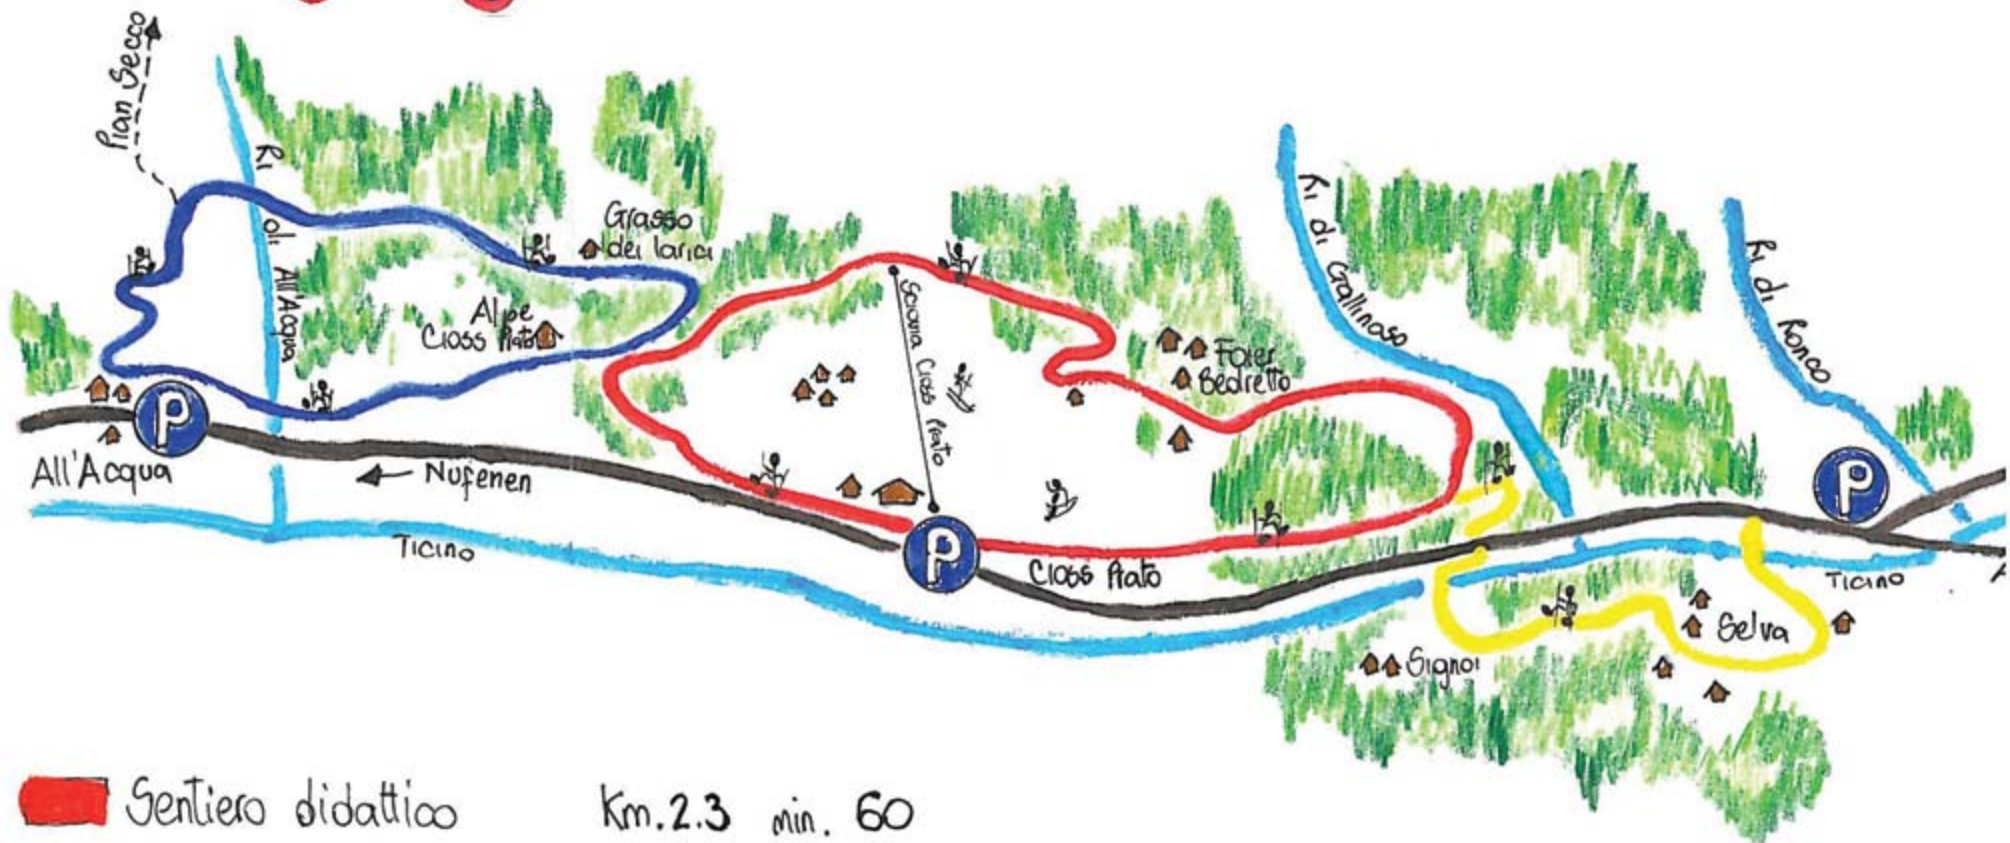

SENTIERO PER RACCHETTE

Vieni a trovarci in Valle Bedretto;
 a 10min. dall'uscita autostradale di Airolo dir. Nufenen - Valle Bedretto
 possibilità di noleggiare racchette sul posto (Cioss Plato tel. +41.0) (en. 869 21 88)

- Sentiero didattico Km. 2.3 min. 60
- Sentiero Selva Km. 1.1 min. 30
- Sentiero All'Acqua Km. 1.7 min. 45
- Sentiero La Ciaspola Km. 5.1 ore. 2.15

Sentiero non custodito si declina ogni responsab